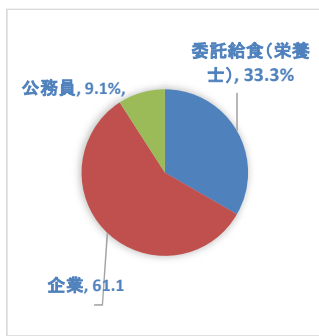

公務員・団体・その他

防衛省陸上自衛隊、大阪府警察、起業

進学

大阪教育大学大学院、鈴鹿大学大学院、大阪歯科衛生学院専門学校、桃山学院大学大学院、大阪商業大学大学院、清風情報工科学院、

実践食物学科

卒業生数	46名
就職希望なし	13名
就職希望者	35名
就職者	33名

94.3%

就職内訳（33名）

委託給食（栄養士）	11名	33.3%
企業	19名	57.6%
公務員	3名	9.1%
計	33名	100.0%

実践食物学科 主な就職先・進学先 <過去3年間実績>

中学校

■公立

大阪府教育委員会、京都市教育委員会、兵庫県教育委員会、福岡市教育委員会、長崎県教育委員会、

小学校

■公立

【大阪府】大阪市：西船場小学校