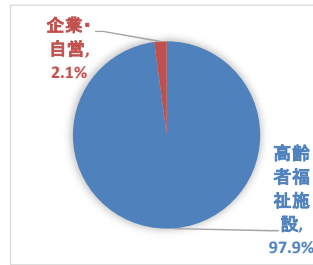

進学

東大阪大学、大阪情報専門学校

介護福祉学科

卒業生数	53名
進学者	2名
就職希望者	48名
就職者	48名
就職希望なし	7名

就職内訳（48名）

高齢者福祉施設	47名	97.9%
企業・自営	1名	2.1%
計	48名	100.0%

介護福祉学科 主な就職先・進学先
高齢者福祉施設

【大阪府】