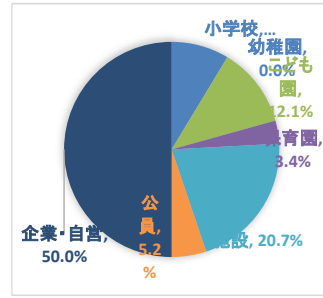

こども学部

卒業生数	68名
進学者	2名
就職希望なし	12名
就職希望者	58名
就職者	58名

100.0%

就職内訳（58名）

小学校	5名	8.6%
幼稚園	0名	0.0%
こども園	7名	12.1%
保育園	2名	3.4%
施設	12名	20.7%
公務員	3名	5.2%
企業・自営	29名	50.0%
計	58名	100.0%

こども学部 主な就職先・進学先 <過去3年間実績>

小学校

■公立

【奈良県】香芝市：ふたかみの森せいかこども園

幼稚園

■私立

【大阪府】大阪市：大阪東邦幼稚園
和泉市：清泉学園ひばり幼稚園
【兵庫県】尼崎市：LABO-K学園

保育園

■公立

大阪府大東市

■私立