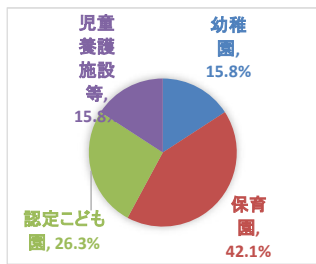

進学

相愛大学、流通科学大学、四国女子大学、岐阜女子大学、東大阪大学、東大阪大学短期大学部（実践食物学科 栄養工コース・介護福祉学科）、ネットの大学managara 関西調理師専門学校

実践保育学科

卒業生数	26名
進学者	1名
就職希望なし	8名
就職希望者	19名
就職者	19名

100.0%

就職内訳（19名）

幼稚園	3名	15.8%
保育園	8名	42.1%
認定子ども園	5名	26.3%
児童養護施設等	3名	15.8%
計	19名	100.0%

実践保育学科 主な就職先・進学先<過去3年間実績>

認定子ども園

■公立

和歌山県みなべ町

■私立

- 【大阪府】東大阪市：学校法人奥林学園認定子ども園石切山手幼稚園、社会福祉法人由寿会 社会福祉法人玄清会 西若宮子ども園、社会福祉法人 幸祥会善根寺保育園、社会福祉法人杏林福祉会 木の実キッズキャンパス、社会福祉法人大阪福祉事業財団 なかよしすみれ保育園、社会福祉法人菊水福祉会 菊水幼保子ども園、社会福祉法人以和貴会 むぎの穂保育園
- 交野市：社会福祉法人 星田児童福祉会
- 四条畷市：社会福祉法人北出福祉会
- 八尾市：社会福祉法人白水福祉会あい桂子ども園、社会福祉法人コミュニティハート のぞみの森保育園、社会福祉法人弘生会 五月橋保育所、社会福祉法人幸悠会、社会福祉法人ふじ福祉会 ふじ保育園、社会福祉法人今川福祉会 八尾青い鳥学園
- 堺市：株式会社木下の保育西湊町
- 河内長野市：社会福祉法人たこう福祉会 高向子ども園
- 守口市：社会福祉法人来迎寺学園 らいこうじ学園